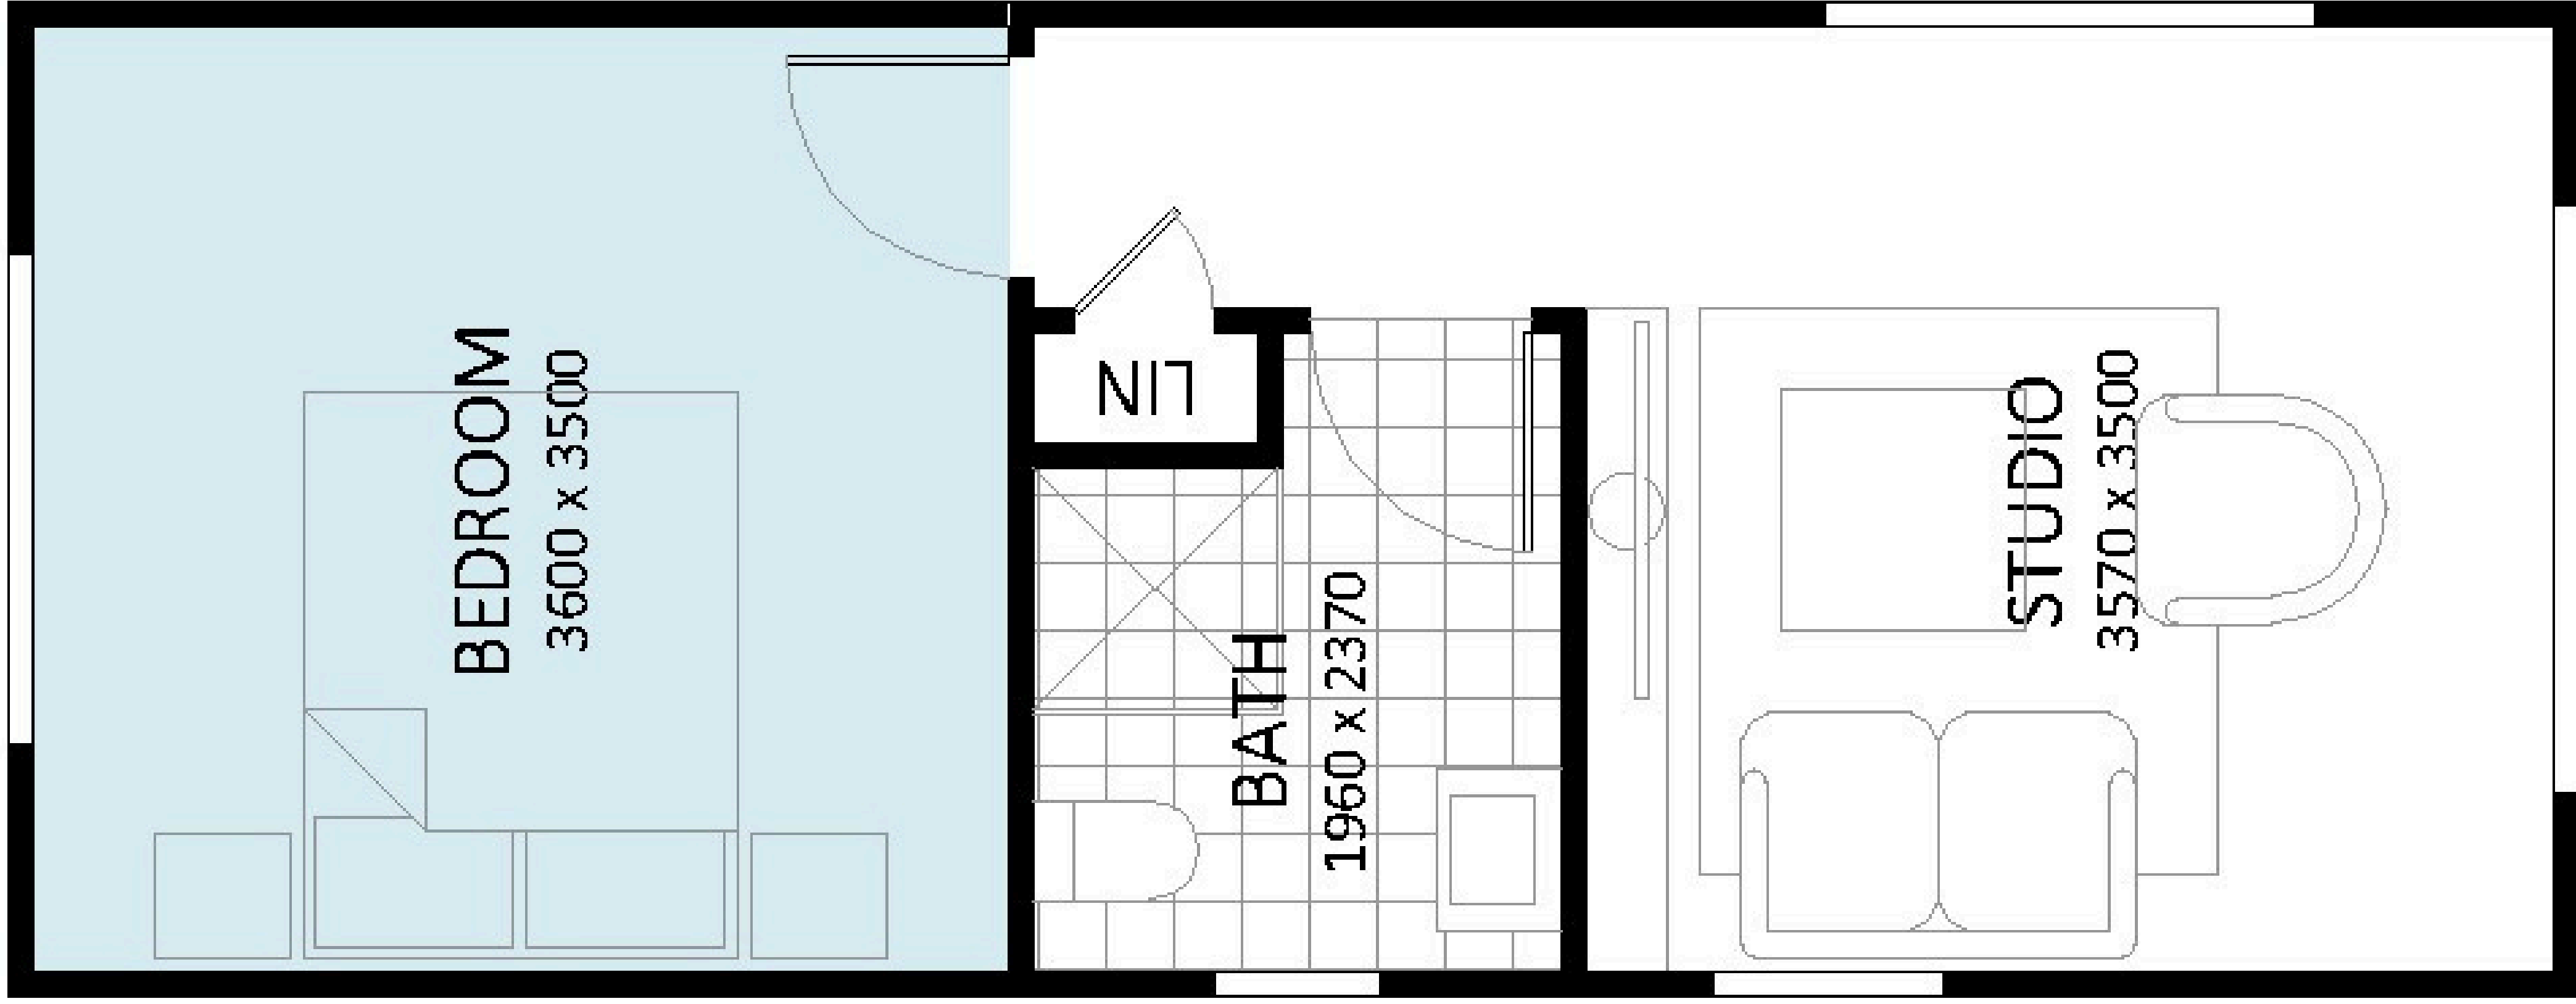

AMBER

☎ 0411 740 629 ✉ info@paramountpc.com.au

BEDROOM

3600 x 3500

BATH

1960 x 2370

STUDIO

3570 x 3500

LIN