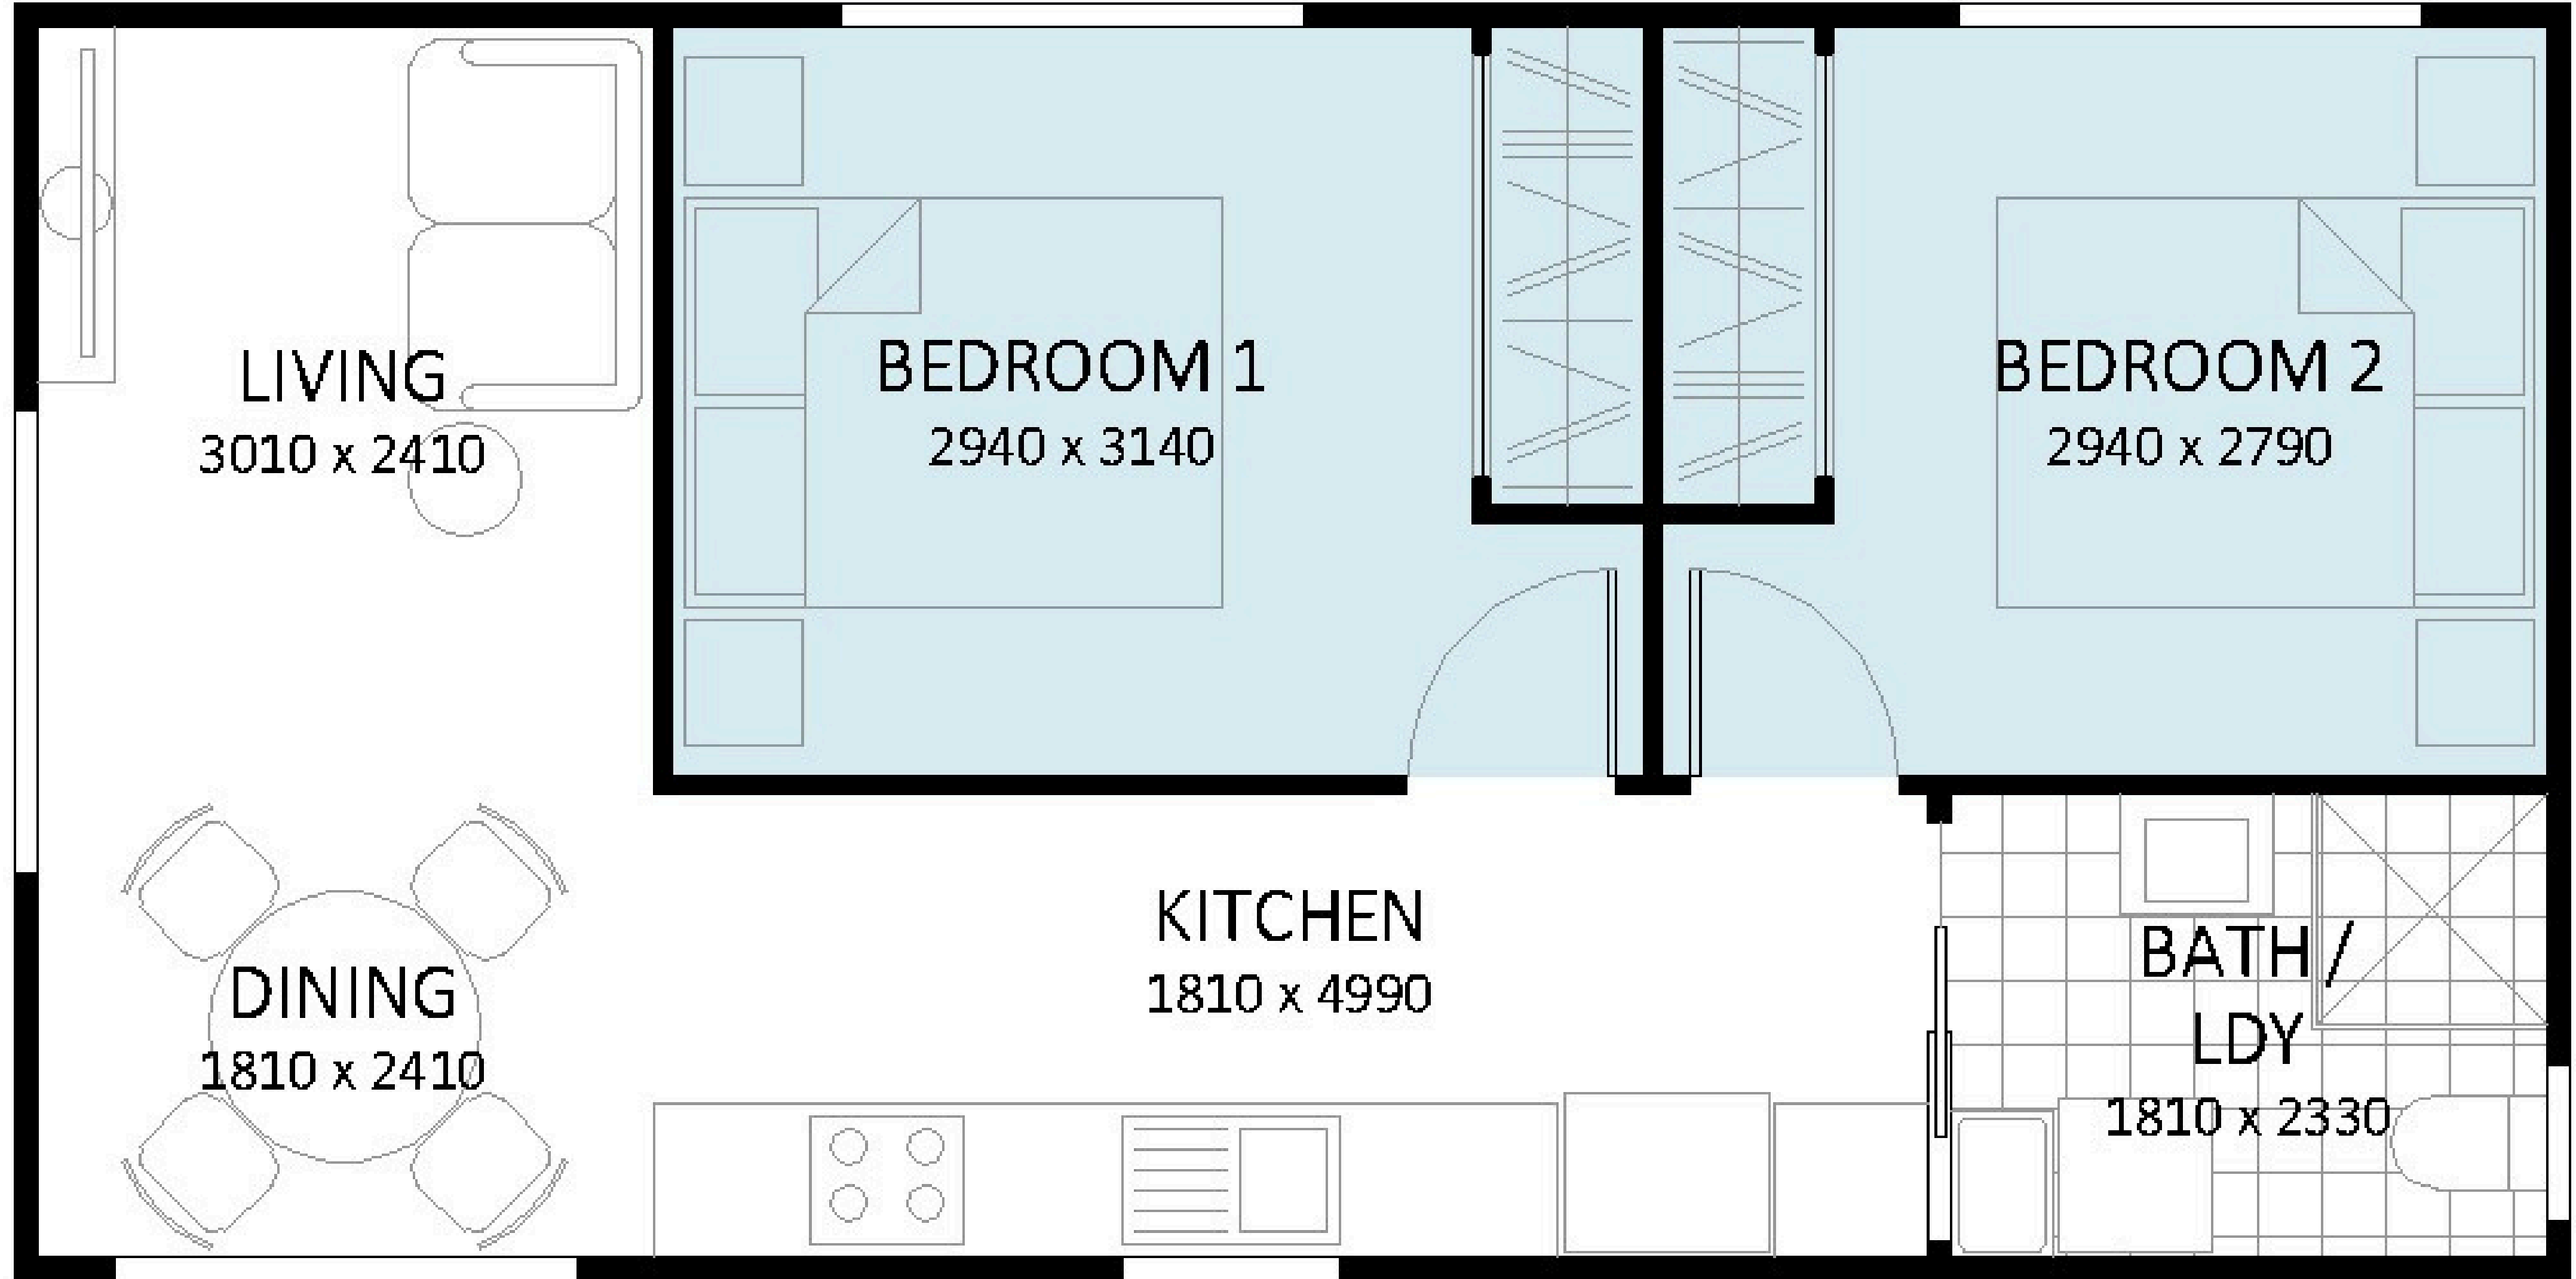

JADE

LIVING
3010 x 2410

BEDROOM 1
2940 x 3140

BEDROOM 2
2940 x 2790

DINING
1810 x 2410

KITCHEN
1810 x 4990

**BATH /
LDY**
1810 x 2330