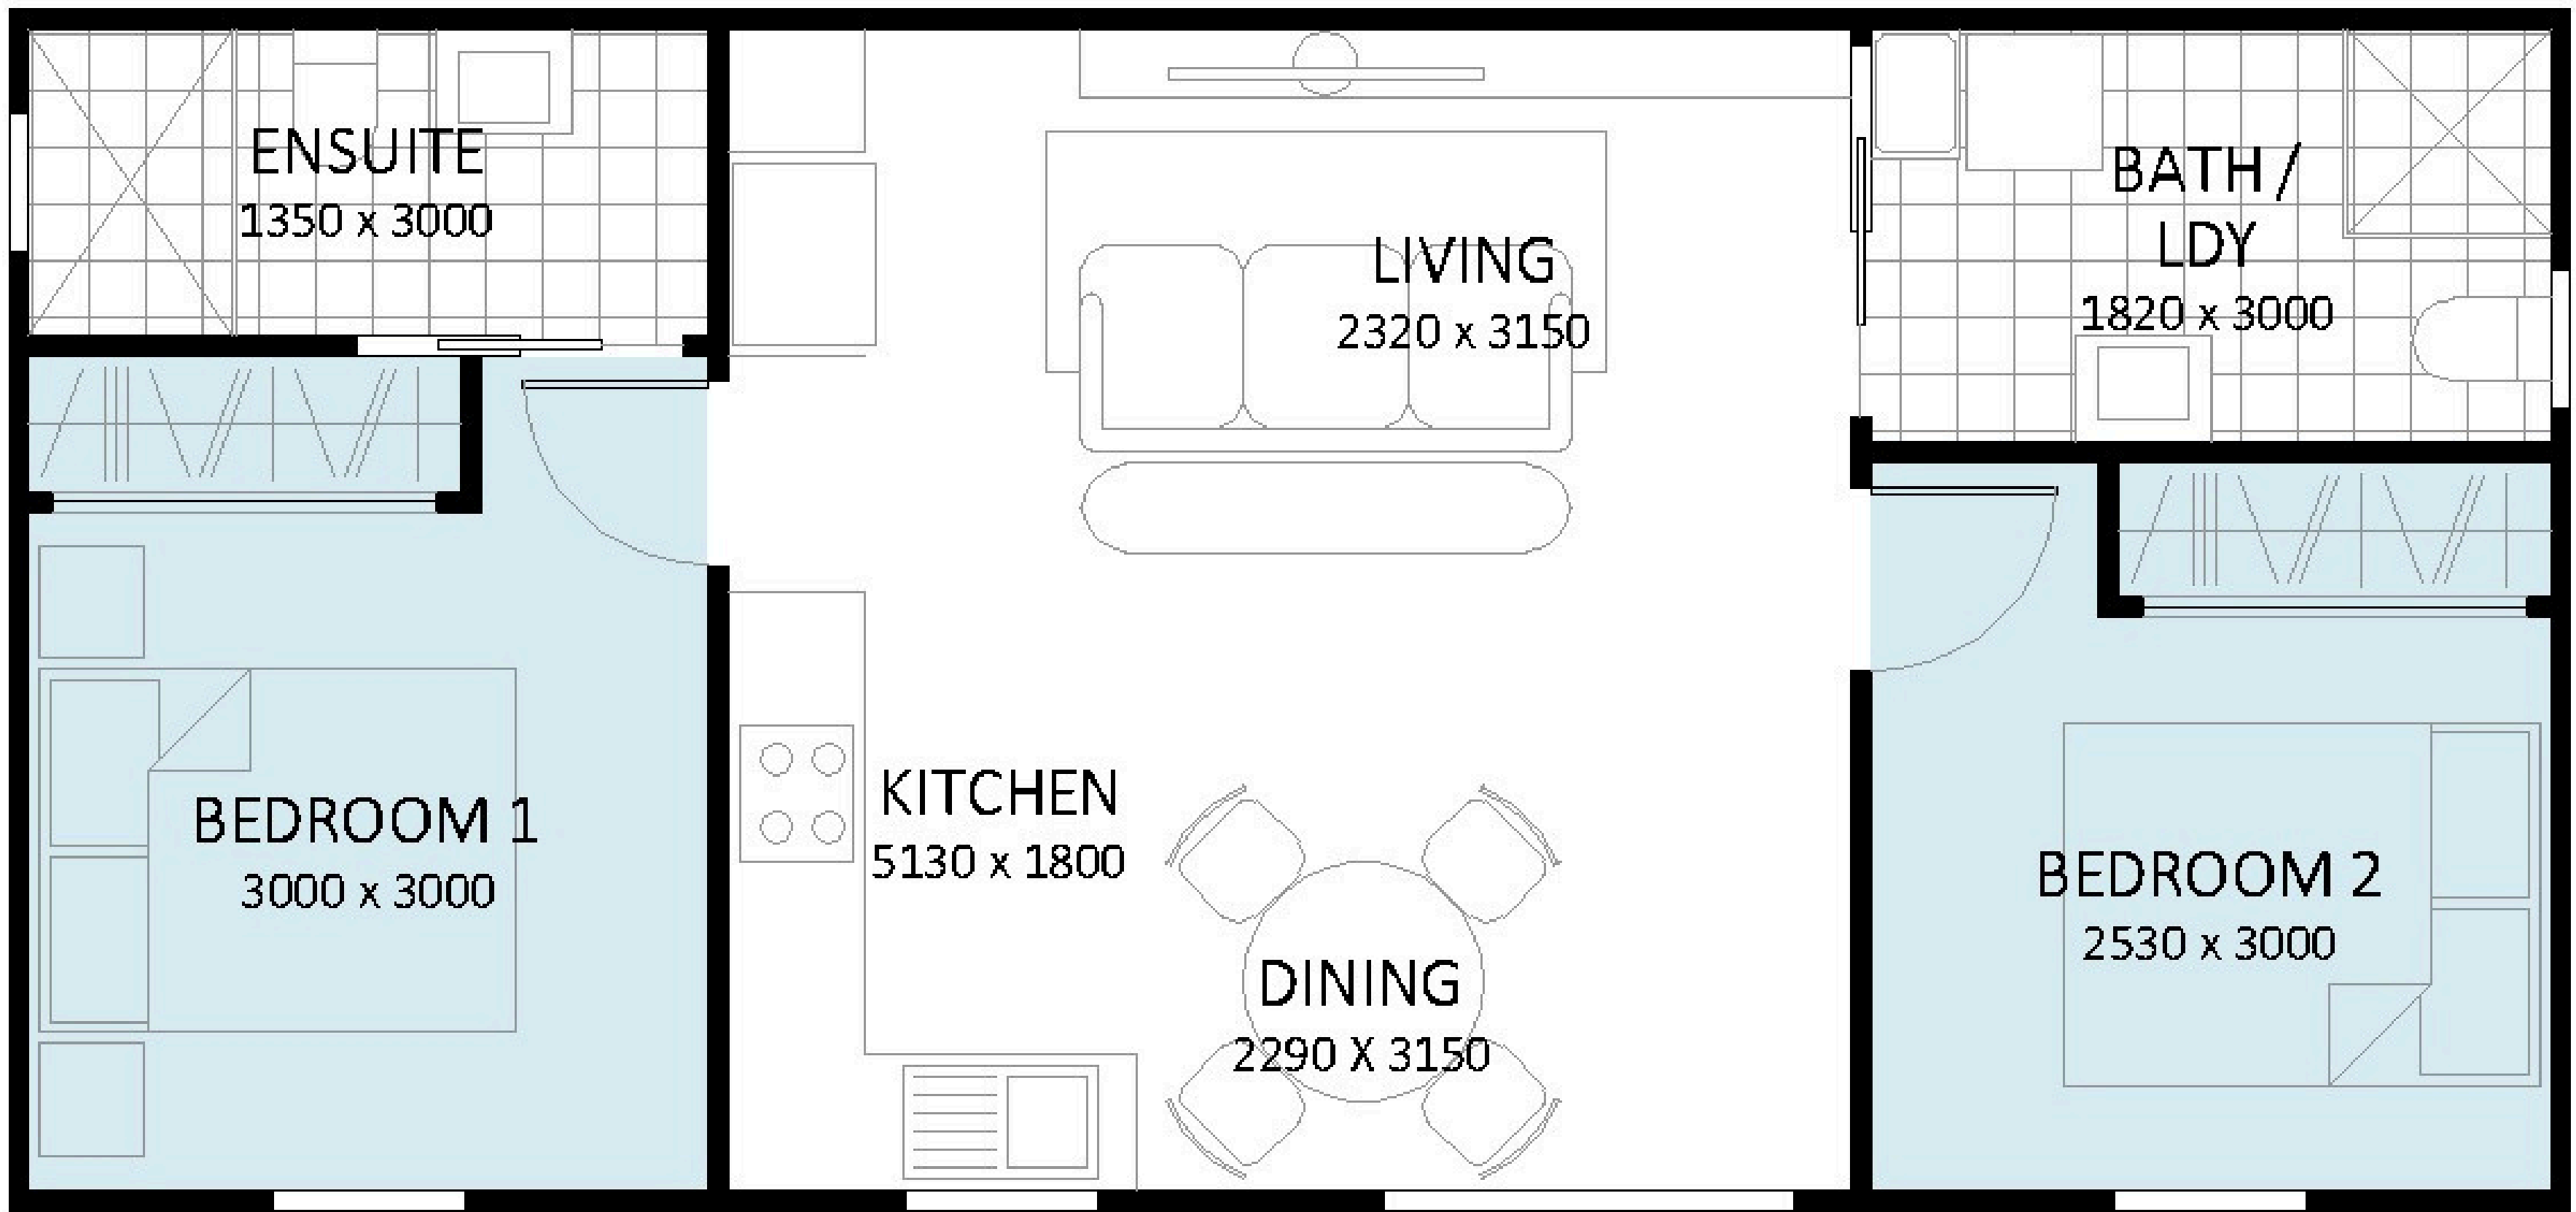

**AMETHYST**  2

**ENSUITE**  
1350 x 3000

**LIVING**  
2320 x 3150

**BATH /  
LDY**  
1820 x 3000

**BEDROOM 1**  
3000 x 3000

**KITCHEN**  
5130 x 1800

**DINING**  
2290 x 3150

**BEDROOM 2**  
2530 x 3000