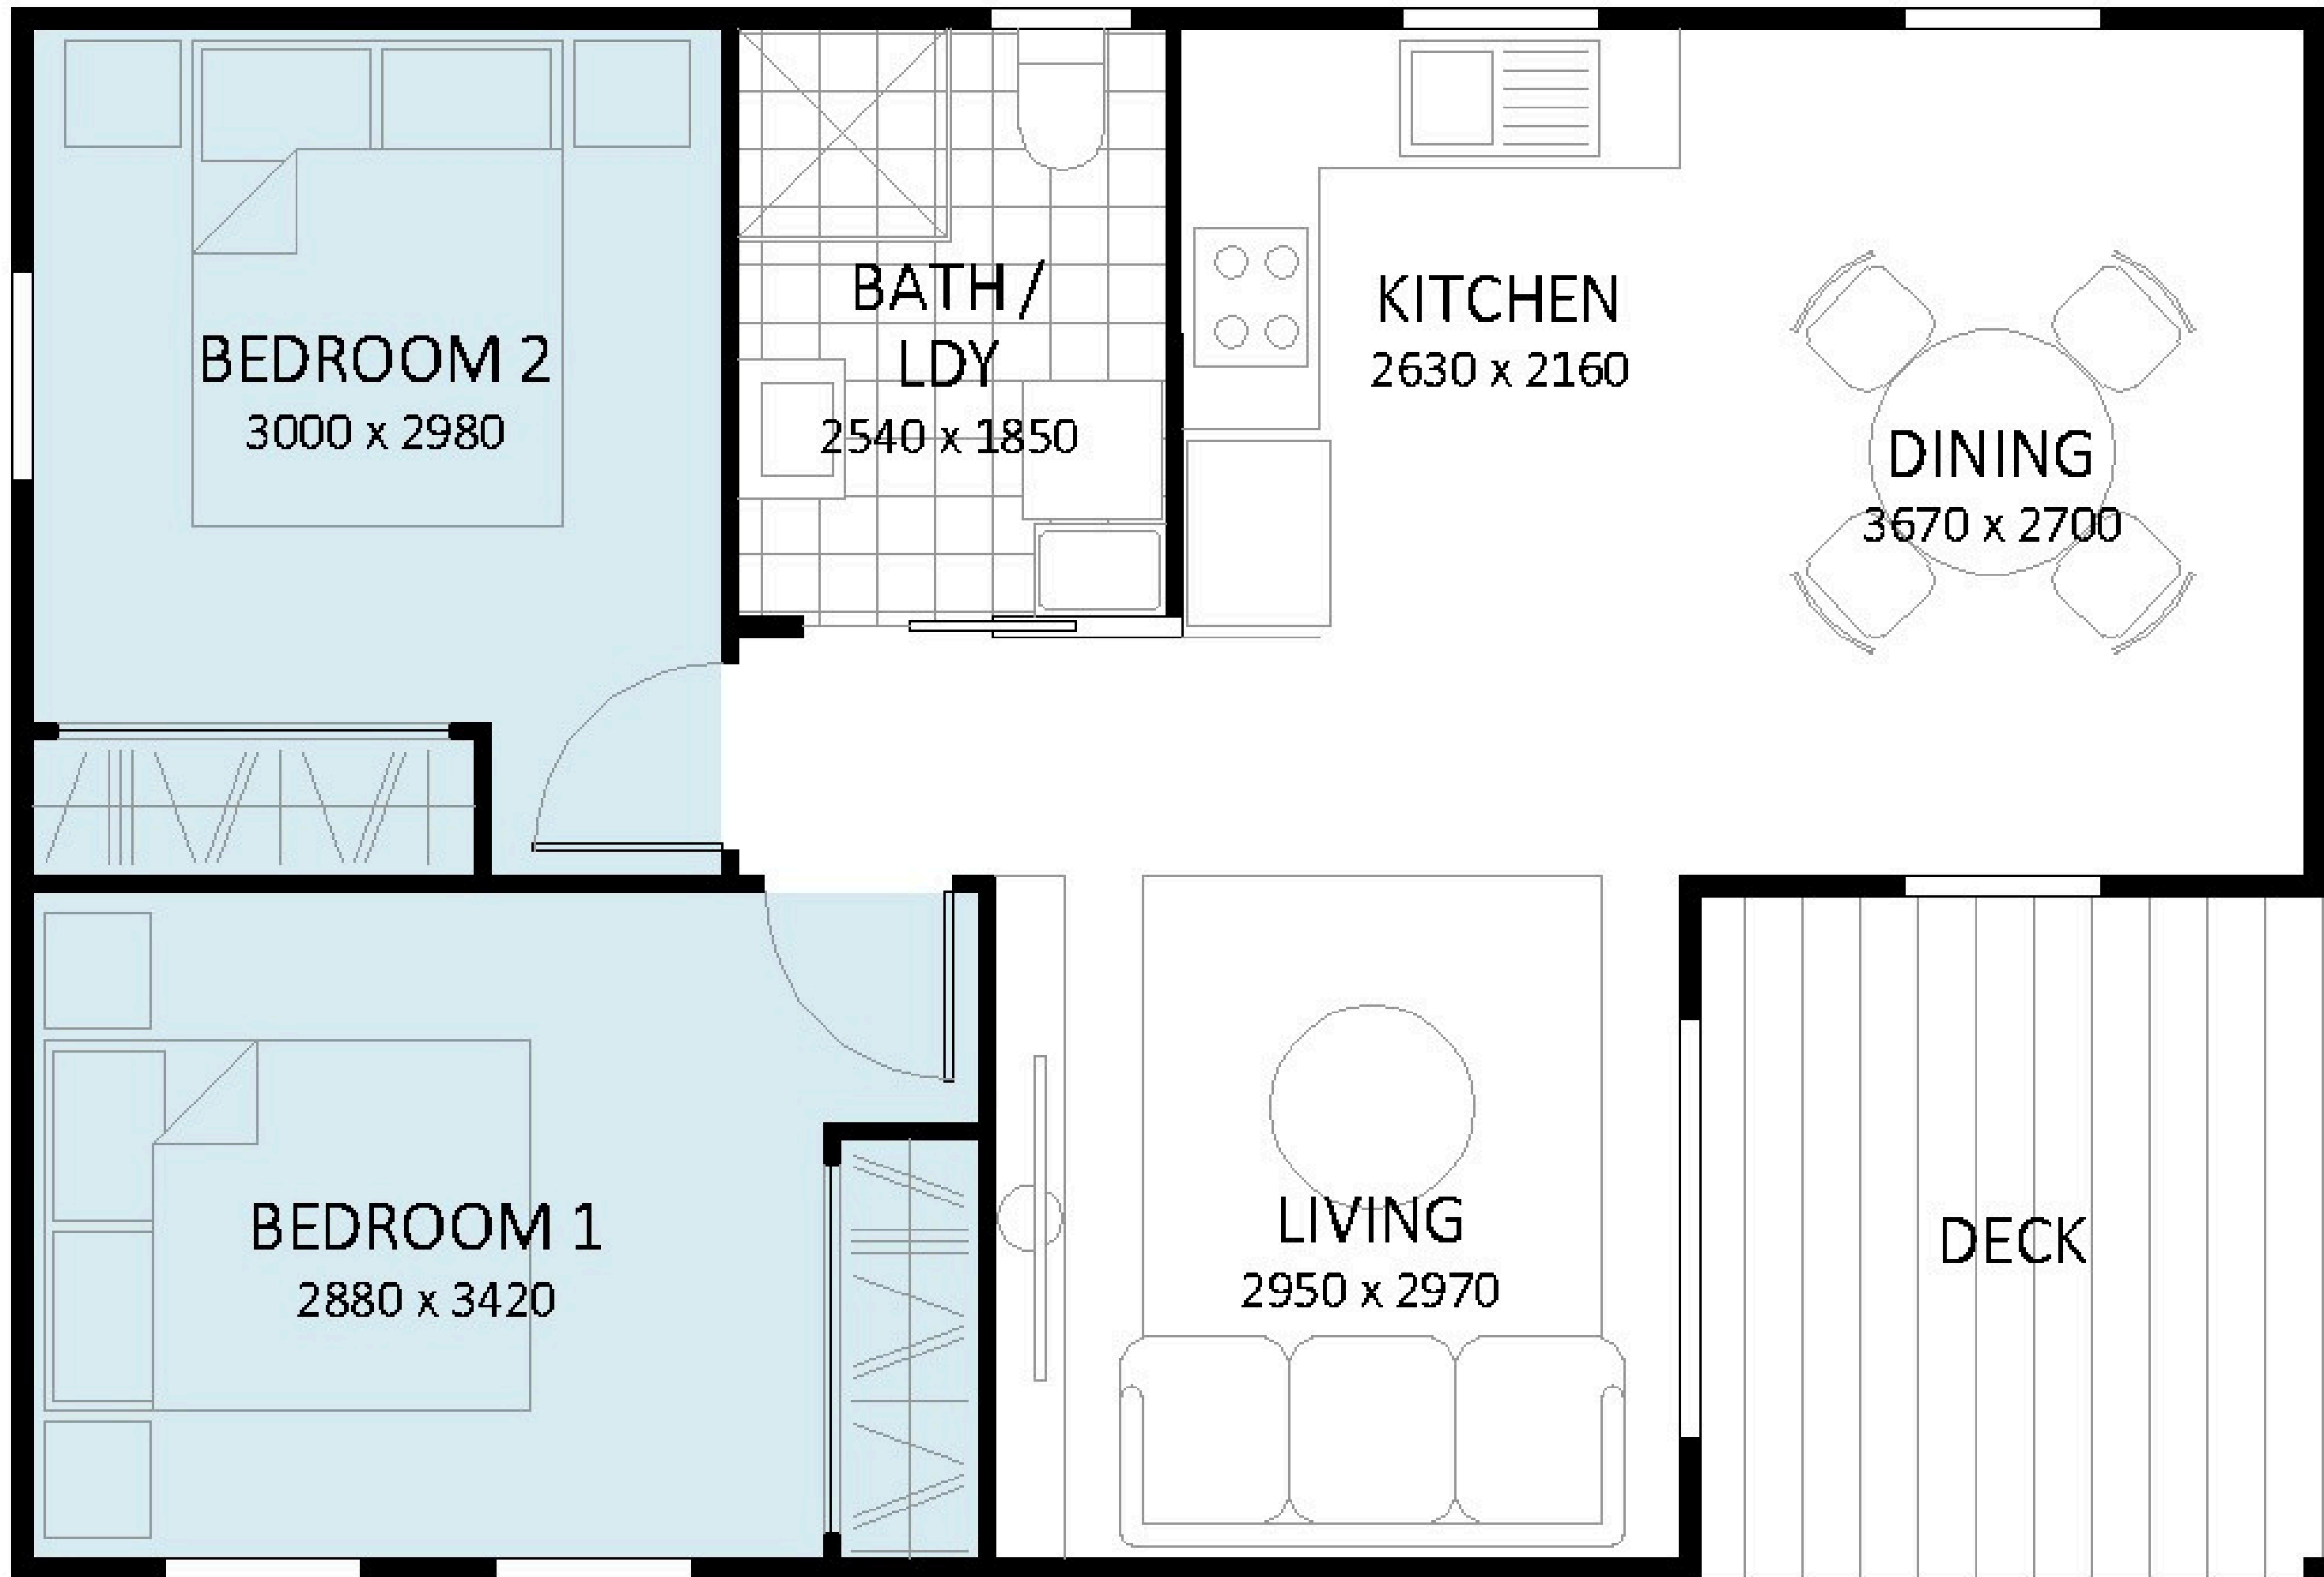

RUBY

BEDROOM 2
3000 x 2980

**BATH /
LDY**
2540 x 1850

KITCHEN
2630 x 2160

DINING
3670 x 2700

BEDROOM 1
2880 x 3420

LIVING
2950 x 2970

DECK